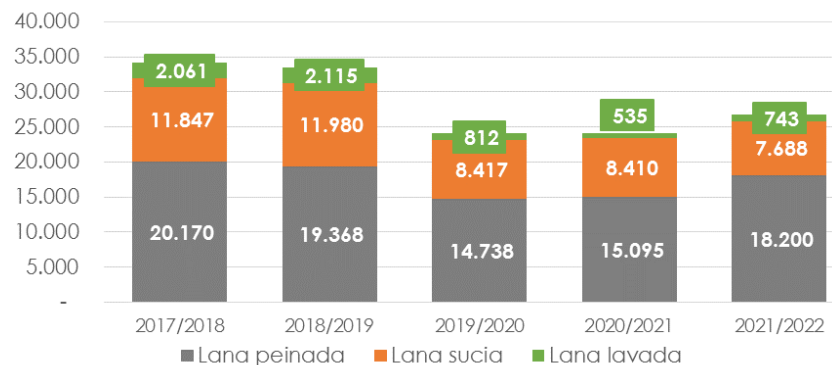

Exportación de lana (en toneladas Base Sucia)

2.462

Abril 2022

26.632

Jul.21- Abril2022

▲ 10%

Var.interanual
Mayo 2022 vs 2021

▲ 11%

Var. Jul. 21- Mayo22
vs Jul.20 – Mayo

Exportación de lana (en miles de USD)

13.940

Mayo 2022

148.430

Jul. 21- Mayo 2022

▲ 23%

Var.interanual
Mayo 2022 vs 2021

▲ 33%

Var. Jul. 21- Mayo 22
vs Jul.20 – Mayo 21

Composición de las exportaciones (en toneladas Base Sucia)

Composición de las exportaciones (en toneladas Base Sucia)

Julio/Mayo Zafra 2020/2021

Julio/Mayo- Zafra 2021/2022