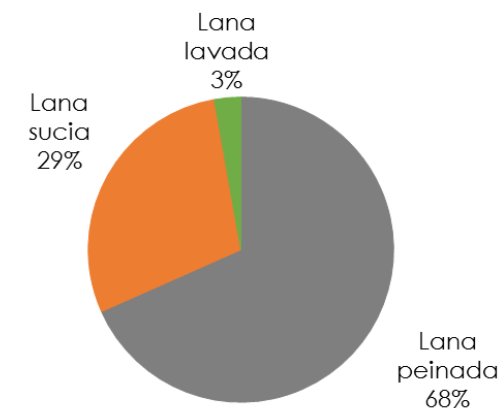

▲ 33%

Var. Jul. 21- Mayo 22
vs Jul.20 – Mayo 21

Composición de las exportaciones (en toneladas Base Sucia)

Composición de las exportaciones (en toneladas Base Sucia)

Julio/Mayo Zafra 2020/2021

Julio/Mayo- Zafra 2021/2022

Composición de las exportaciones (en miles de USD)