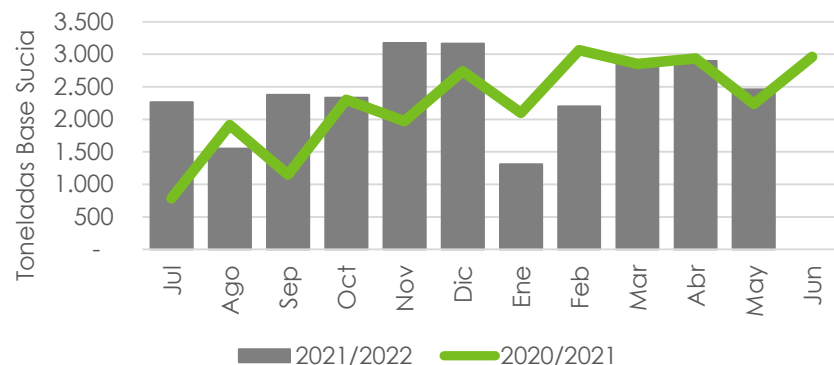

Exportación de lana (en toneladas Base Sucia)

2.462

Abril 2022

26.632

Jul.21- Abril2022

▲ 10%

Var.interanual
Mayo 2022 vs 2021

▲ 11%

Var. Jul. 21- Mayo22
vs Jul.20 – Mayo

Exportación de lana (en miles de USD)

13.940

Mayo 2022

148.430

Jul. 21- Mayo 2022

▲ 23%

Var.interanual
Mayo 2022 vs 2021

▲ 33%

Var. Jul. 21- Mayo 22
vs Jul.20 – Mayo 21

Composición de las exportaciones (en toneladas Base Sucia)

Composición de las exportaciones (en toneladas Base Sucia)

Julio/Mayo Zafra 2020/2021

Julio/Mayo- Zafra 2021/2022