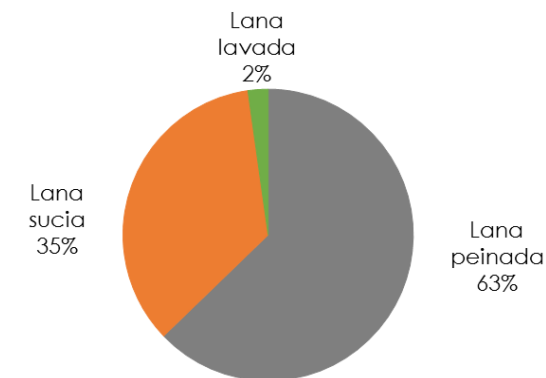

▲ 33%

Var. Jul. 21- Mayo 22
vs Jul.20 – Mayo 21

Composición de las exportaciones (en toneladas Base Sucia)

Composición de las exportaciones (en toneladas Base Sucia)

Julio/Mayo Zafra 2020/2021

Julio/Mayo- Zafra 2021/2022

Composición de las exportaciones (en miles de USD)